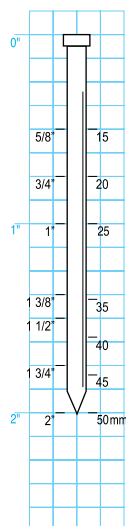

APACH zszywacz i sztyfciaarka
LU-50FAC

APACH LNF-50AC

APACH LT-1650AC

APACH mini sztyfciaarka PN-630

MODEL	TYP ZSZYWKI 	DLUGOŚĆ ZSZYWEK 	TYP SZTYFTU 	DLUGOŚĆ SZTYFTU 	POJEMNOŚĆ MAGAZYNKI 	WYMIARY 	MASA 	MAX. CIŚNIENIE PRACY
LU-50FAC	-	-	1,25 x 1,0	28-50	100	223 x 58 x 262	1,45	5-7
LNF-50AC	1,25 x 1,0	16-50	-	-	100	243 x 59 x 248	1,30	5-7
LT-1650AC	1,6 x 1,4	25-50	-	-	100	272 x 72 x 281	1,8	5-7
PN-630	0,64	12-30	-	-	100	196 x 42 x 182	1,3	5-7