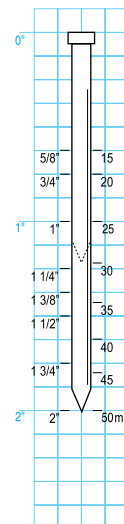

APACH zszywacz i sztyfciaarka
LU-50FAC

APACH LNF-50AC

APACH LT-1650AC

APACH mini sztyfciaarka PN-630

MODEL	TYP ZSZYWKI 	DLUGOŚĆ ZSZYWEK 	TYP SZTYFTU 	DLUGOŚĆ SZTYFTU 	POJEMNOŚĆ MAGAZYNKI 	WYMIARY 	MASA 	MAX. CIŚNIENIE PRACY
LU-50FAC	-	-	1,25 x 1,0	28-50	100	223 x 58 x 262	1,45	5-7
LNF-50AC	1,25 x 1,0	16-50	-	-	100	243 x 59 x 248	1,30	5-7
LT-1650AC	1,6 x 1,4	25-50	-	-	100	272 x 72 x 281	1,8	5-7
PN-630	0,64	12-30	-	-	100	196 x 42 x 182	1,3	5-7