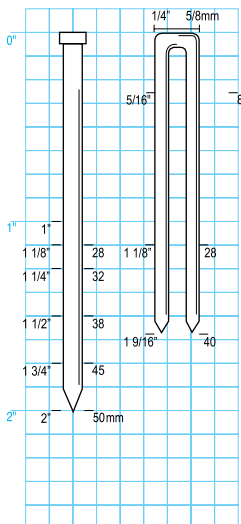

APACH zszywacz i sztyfciaarka
LU-50FAC

APACH LNF-50AC

APACH LT-1650AC

APACH mini sztyfciaarka PN-630

MODEL	TYP ZSZYWKI 	DLUGOŚĆ ZSZYWEK 	TYP SZTYFTU 	DLUGOŚĆ SZTYFTU 	POJEMNOŚĆ MAGAZYNKI 	WYMIARY 	MASA 	MAX. CIŚNIENIE PRACY
LU-50FAC	-	-	1,25 x 1,0	28-50	100	223 x 58 x 262	1,45	5-7
LNF-50AC	1,25 x 1,0	16-50	-	-	100	243 x 59 x 248	1,30	5-7
LT-1650AC	1,6 x 1,4	25-50	-	-	100	272 x 72 x 281	1,8	5-7
PN-630	0,64	12-30	-	-	100	196 x 42 x 182	1,3	5-7