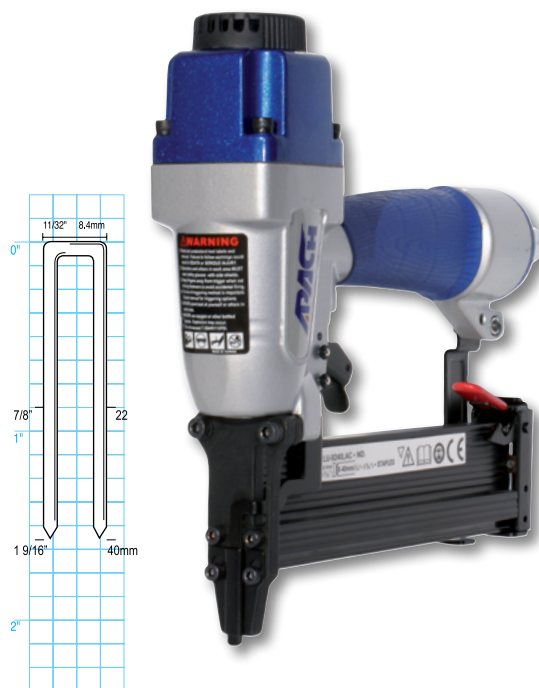

APACH LU-9225AC

APACH LU-9240LAC

APACH zszywacz do kartonów CS-19A

APACH LU-85 1 L

MODEL	TYP ZSZYWKI  mm	DLUGOŚĆ ZSZYWEK  mm	POJEMNOŚĆ MAGAZYNYKA  szt	WYMARY  mm	MASA  kg	MAX. CIŚNIENIE PRACY  bar
LU-9225AC	8,4; 1,25 x 1,0	8-25	100	223 x 58 x 199	1,20	5-7
LU-9240LAC	8,4; 1,25 x 1,0	8-40	100	223 x 58 x 264	1,38	5-7
CS-19A	34,7 x 2,3 x 0,9	15-18	100	335 x 115 x 220	2,0	5-7
LU-851L	11 x 1,6 x 1,4	25-50	140	370 x 70 x 285	2,3	5-7