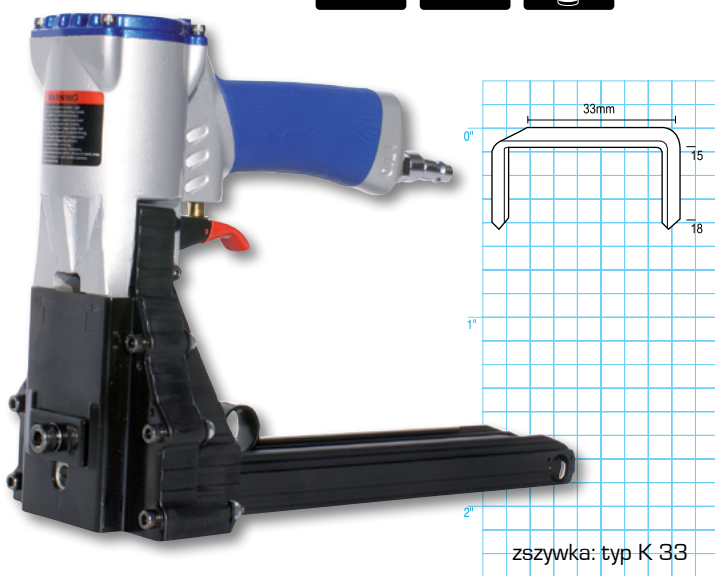

APACH LU-9225AC

APACH LU-9240LAC

APACH zszywacz do kartonów CS-19A

APACH LU-85 1 L

MODEL	TYP ZSZYWKI  mm	DLUGOŚĆ ZSZYWEK  mm	POJEMNOŚĆ MAGAZYNYKA  szt	WYMARY  mm	MASA  kg	MAX. CIŚNIENIE PRACY  bar
LU-9225AC	8,4; 1,25 x 1,0	8-25	100	223 x 58 x 199	1,20	5-7
LU-9240LAC	8,4; 1,25 x 1,0	8-40	100	223 x 58 x 264	1,38	5-7
CS-19A	34,7 x 2,3 x 0,9	15-18	100	335 x 115 x 220	2,0	5-7
LU-851L	11 x 1,6 x 1,4	25-50	140	370 x 70 x 285	2,3	5-7