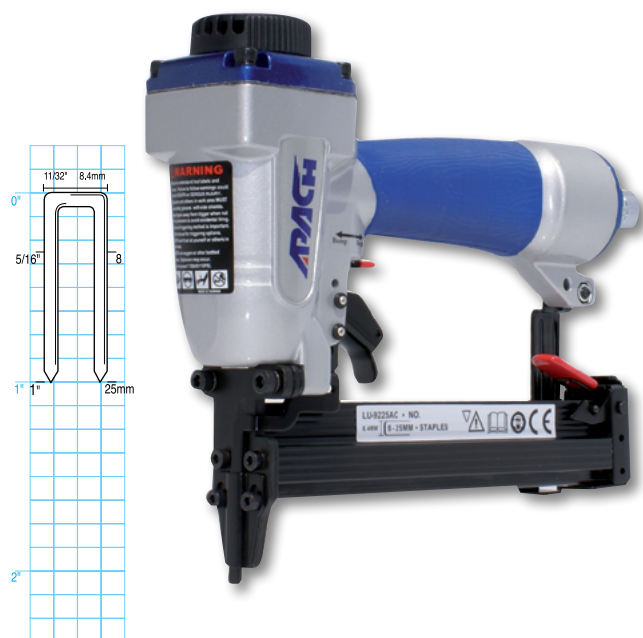

APACH LU-9225AC

APACH LU-9240LAC

APACH zszywacz do kartonów CS-19A

APACH LU-85 1 L

MODEL	TYP ZSZYWKI  mm	DLUGOŚĆ ZSZYWEK  mm	POJEMNOŚĆ MAGAZYNYKA  szt	WYMARY  mm	MASA  kg	MAX. CIŚNIENIE PRACY  bar
LU-9225AC	8,4; 1,25 x 1,0	8-25	100	223 x 58 x 199	1,20	5-7
LU-9240LAC	8,4; 1,25 x 1,0	8-40	100	223 x 58 x 264	1,38	5-7
CS-19A	34,7 x 2,3 x 0,9	15-18	100	335 x 115 x 220	2,0	5-7
LU-851L	11 x 1,6 x 1,4	25-50	140	370 x 70 x 285	2,3	5-7