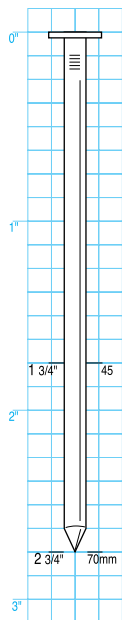

APACH CN-70E

APACH CN-90L

MODEL	TYP GWOŹDZIA 	DŁUGOŚĆ GWOŹDZIA 	POJEMNOŚĆ MAGAZYNKA 	WYMIARY 	MASA 	MAX. CIŚNIENIE PRACY 
CN-70E	2,5-2,9	45-70	225-300	320 x 125 x 318	3,62	5-7
CN-90L	2,5-3,3	50-90	225-300	360 x 150 x 350	4,35	5-7