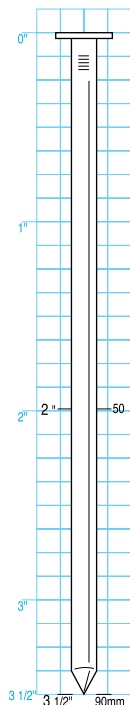

APACH CN-70E

APACH CN-90L

MODEL	TYP GWOŹDZIA 	DŁUGOŚĆ GWOŹDZIA 	POJEMNOŚĆ MAGAZYNKA 	WYMIARY 	MASA 	MAX. CIŚNIENIE PRACY 
CN-70E	2,5-2,9	45-70	225-300	320 x 125 x 318	3,62	5-7
CN-90L	2,5-3,3	50-90	225-300	360 x 150 x 350	4,35	5-7